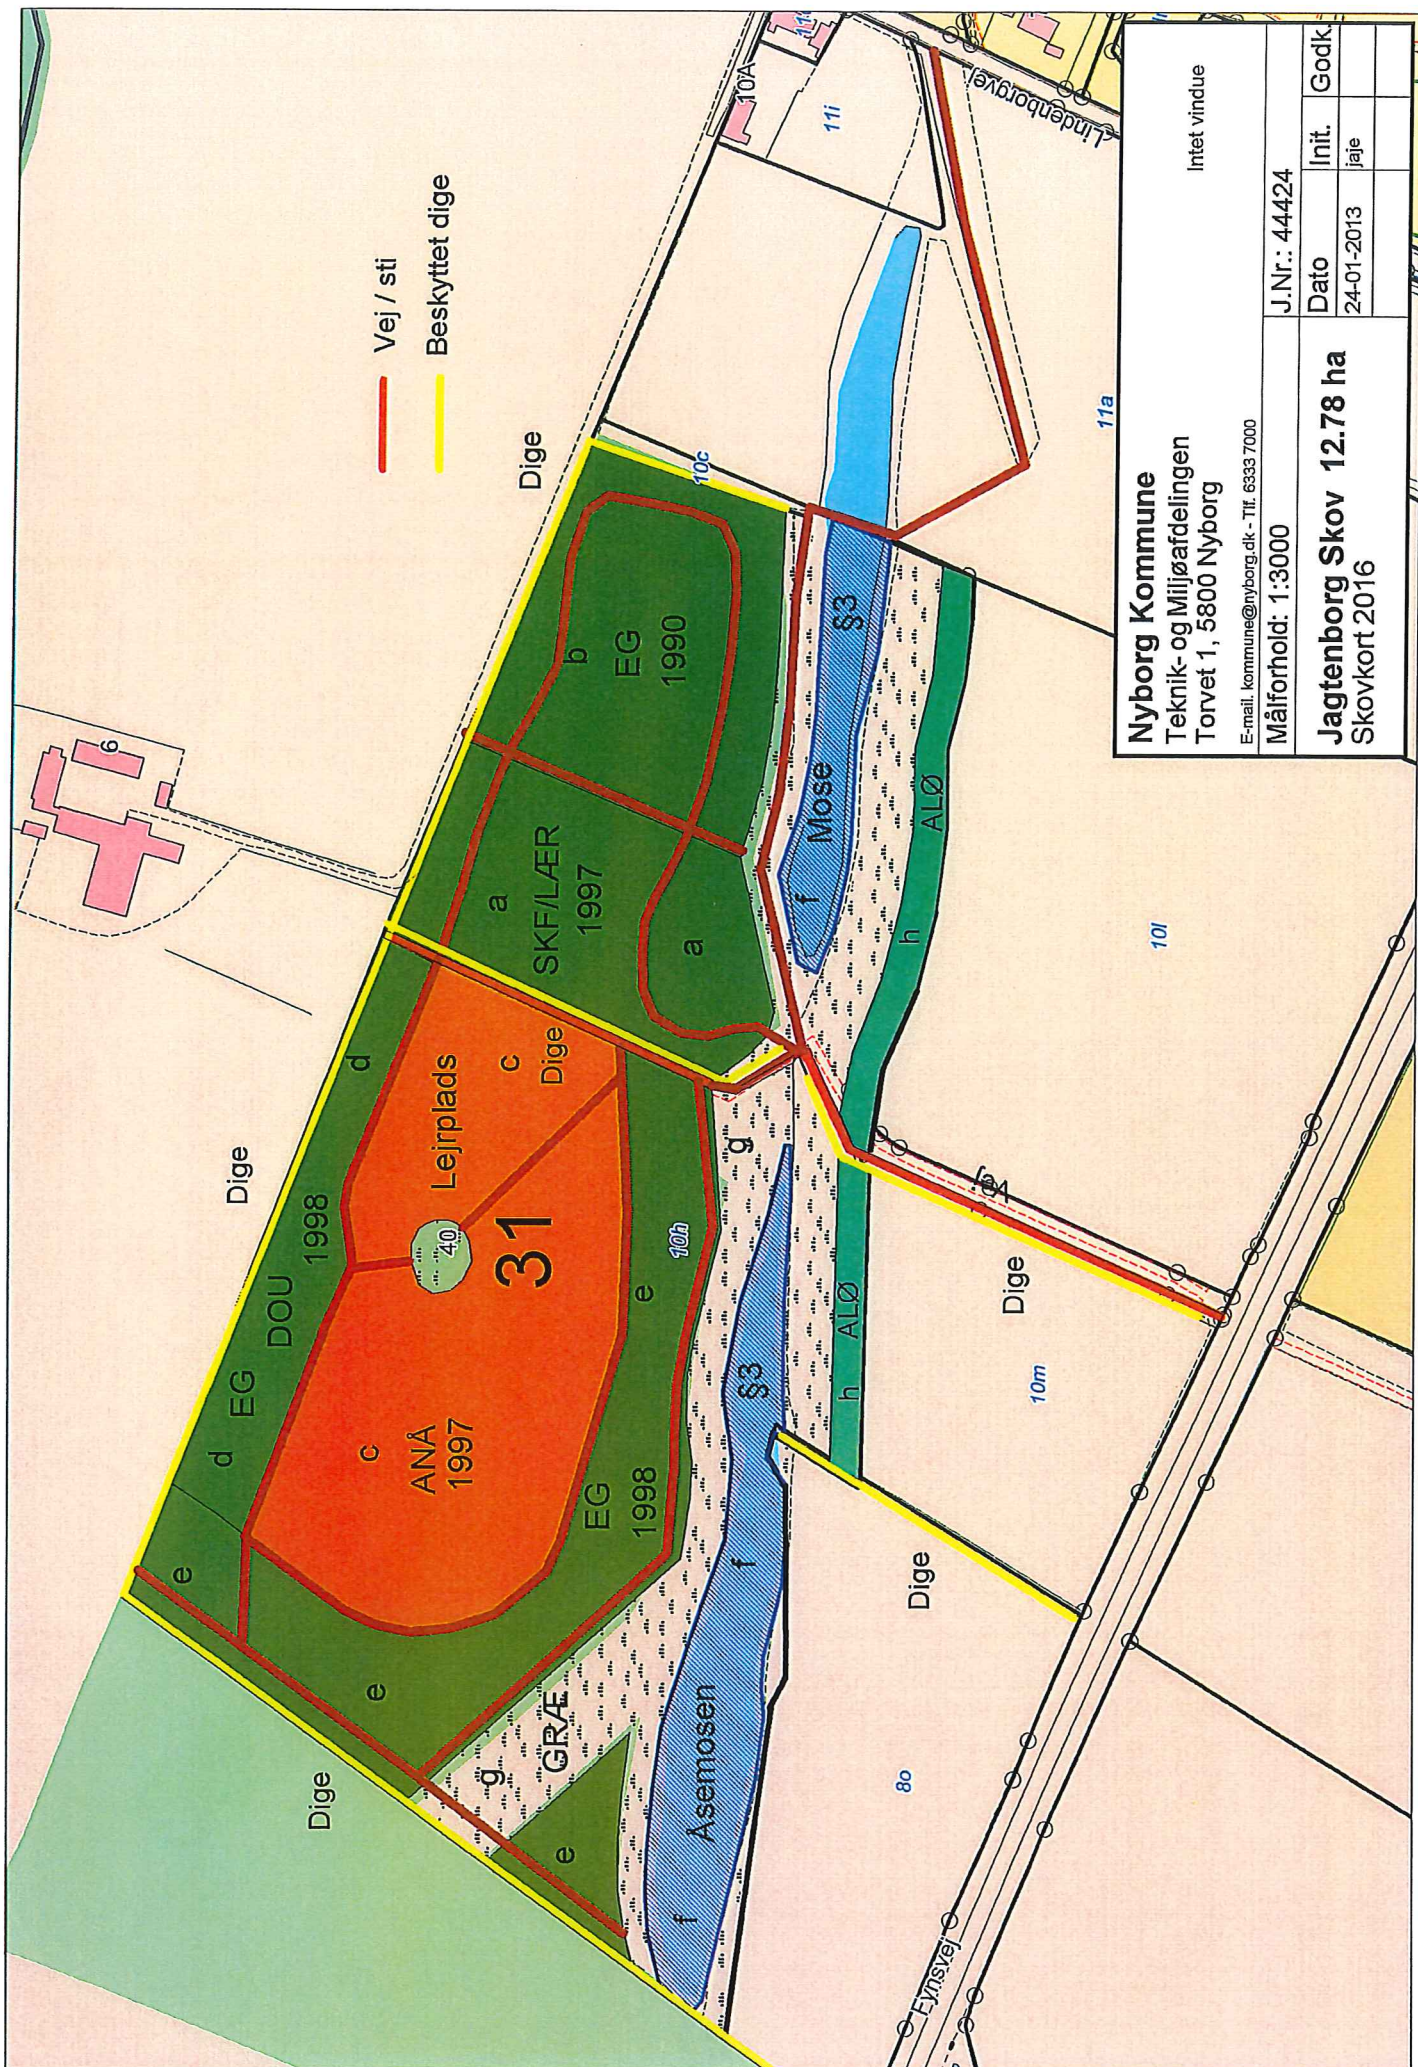

Målforshold: 1:2500

J.Nr.: 450-2011-44424

**Ladegårdsskov** 7 ha.  
Skovkort 2016

Dato	Init.	Godk.
17-01-2013	jaje	

**Nyborg Kommune**  
 Teknik- og Miljøafdelingen  
 Torvet 1, 5800 Nyborg

E-mail: [kommune@nyborg.dk](mailto:kommune@nyborg.dk) - Tlf. 6333 7000

Målforhold: 1:3000

J.Nr.: 44424	Init.	Godk.
Dato	24-01-2013	jaje

**Ravnekær Skov 6.73 ha**  
 Skovkort 2016

— Vej / sti  
— Beskyttet dige

<b>Nyborg Kommune</b> Teknik- og Miljøafdelingen Torvet 1, 5800 Nyborg E-mail: <a href="mailto:kommune@nyborg.dk">kommune@nyborg.dk</a> - Tlf. 6333 7000		Intet vindue	
Målforhold: 1:3000		J.Nr.: 44424	
<b>Jagtenborg Skov 12.78 ha</b> Skovkort 2016	Dato 24-01-2013	Init. jaje	Godk.