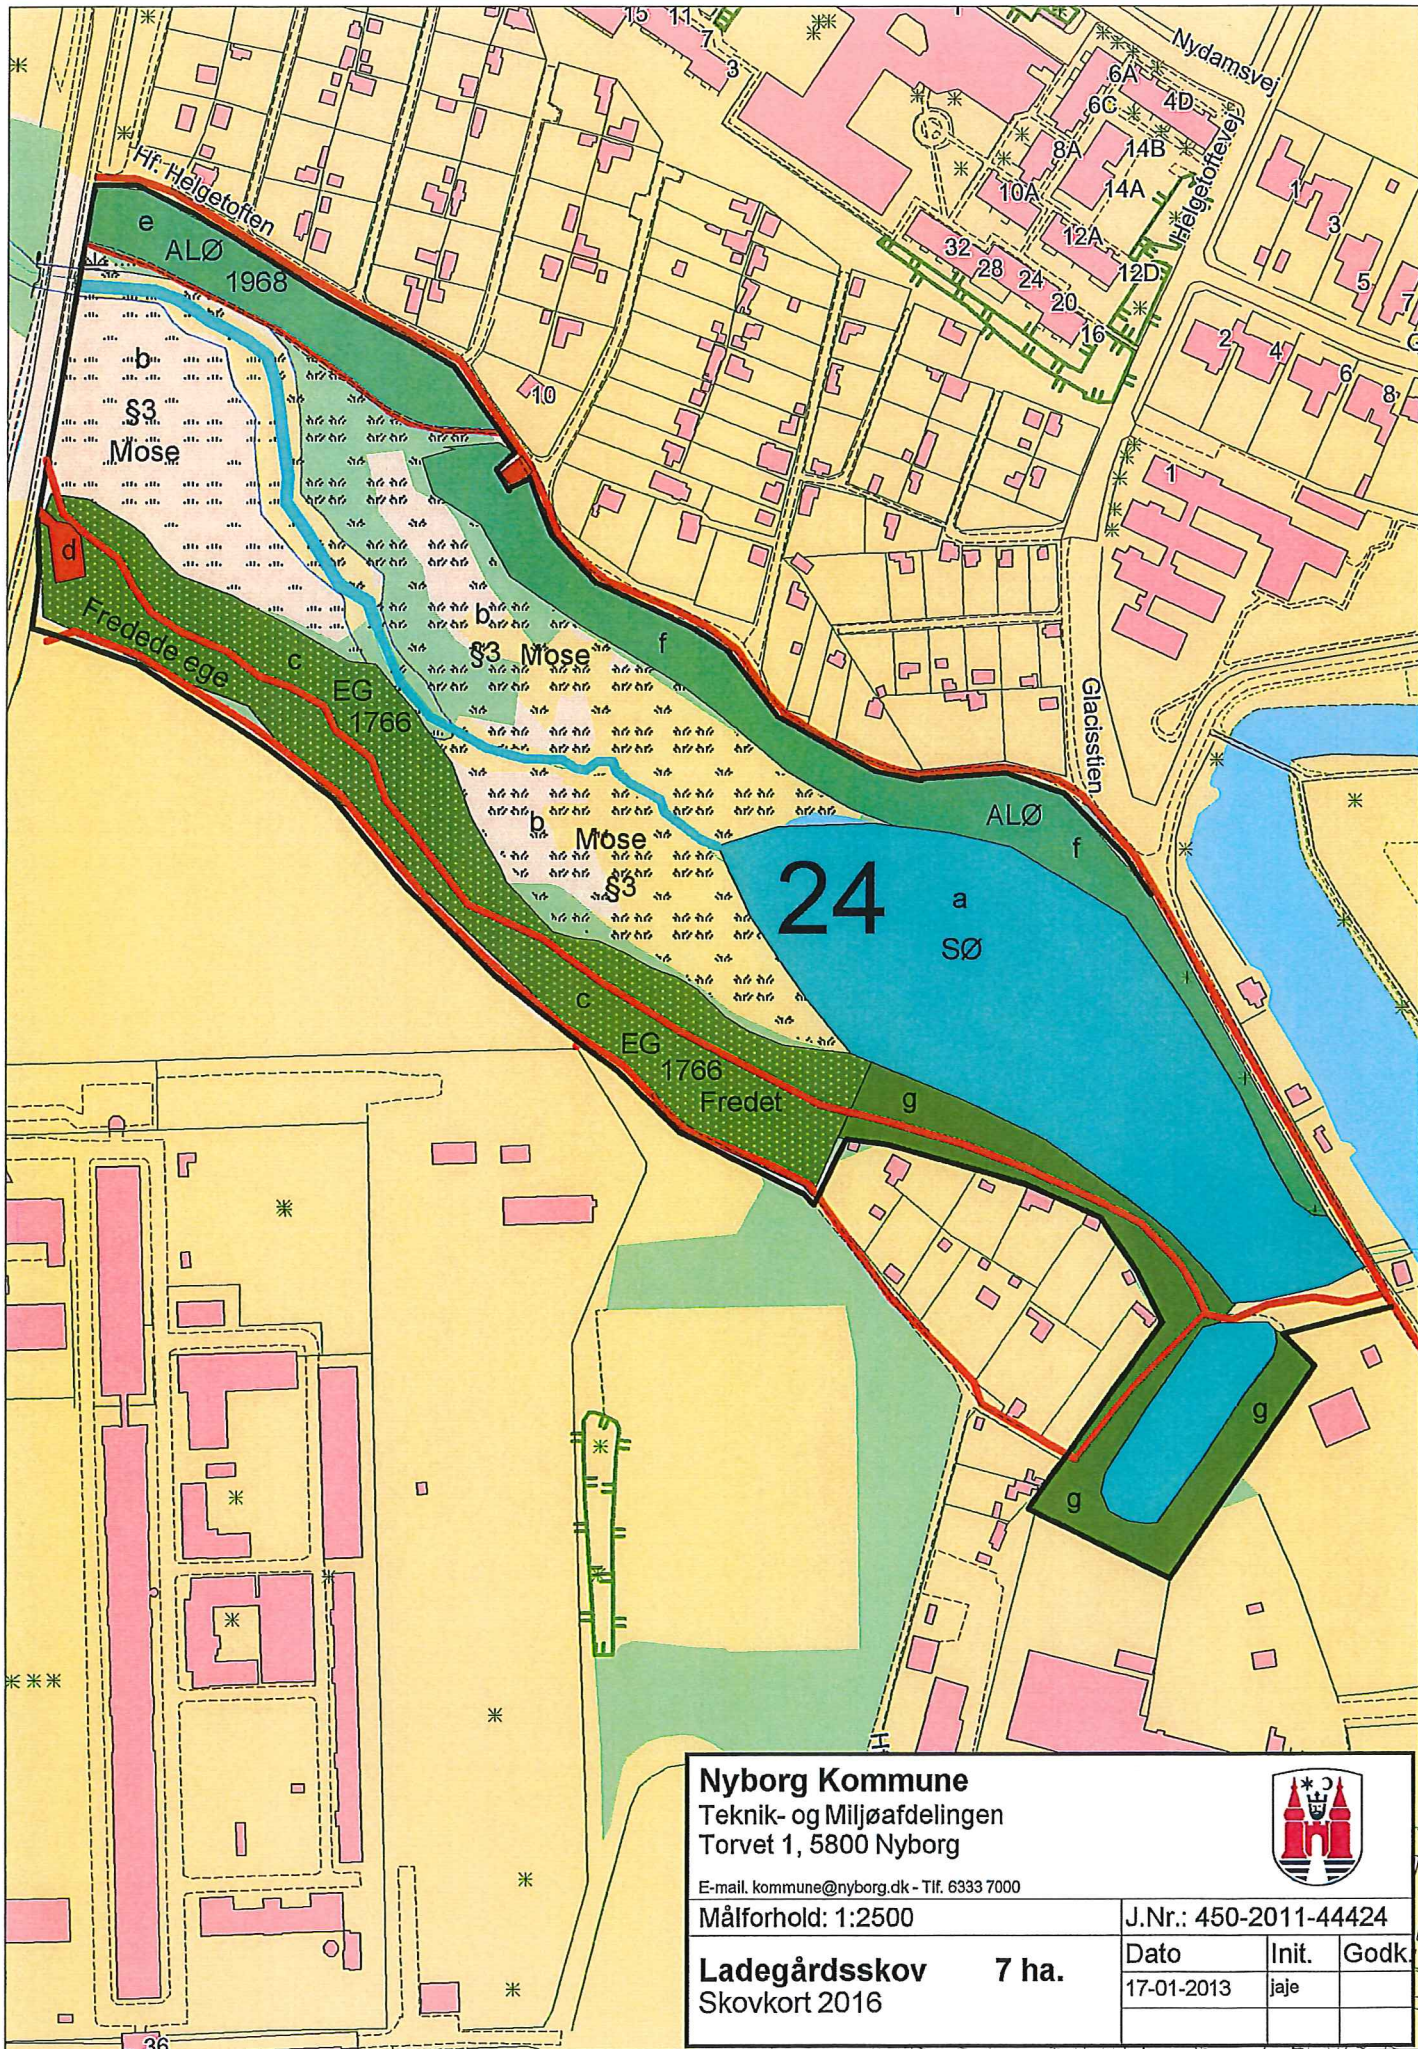

Nyborg Kommune

Teknik- og Miljøafdelingen
Torvet 1, 5800 Nyborg

E-mail: kommune@nyborg.dk - Tlf. 6333 7000

Målforshold: 1:2500

J.Nr.: 450-2011-44424

Ladegårdsskov 7 ha.
Skovkort 2016

Dato	Init.	Godk.
17-01-2013	jaje