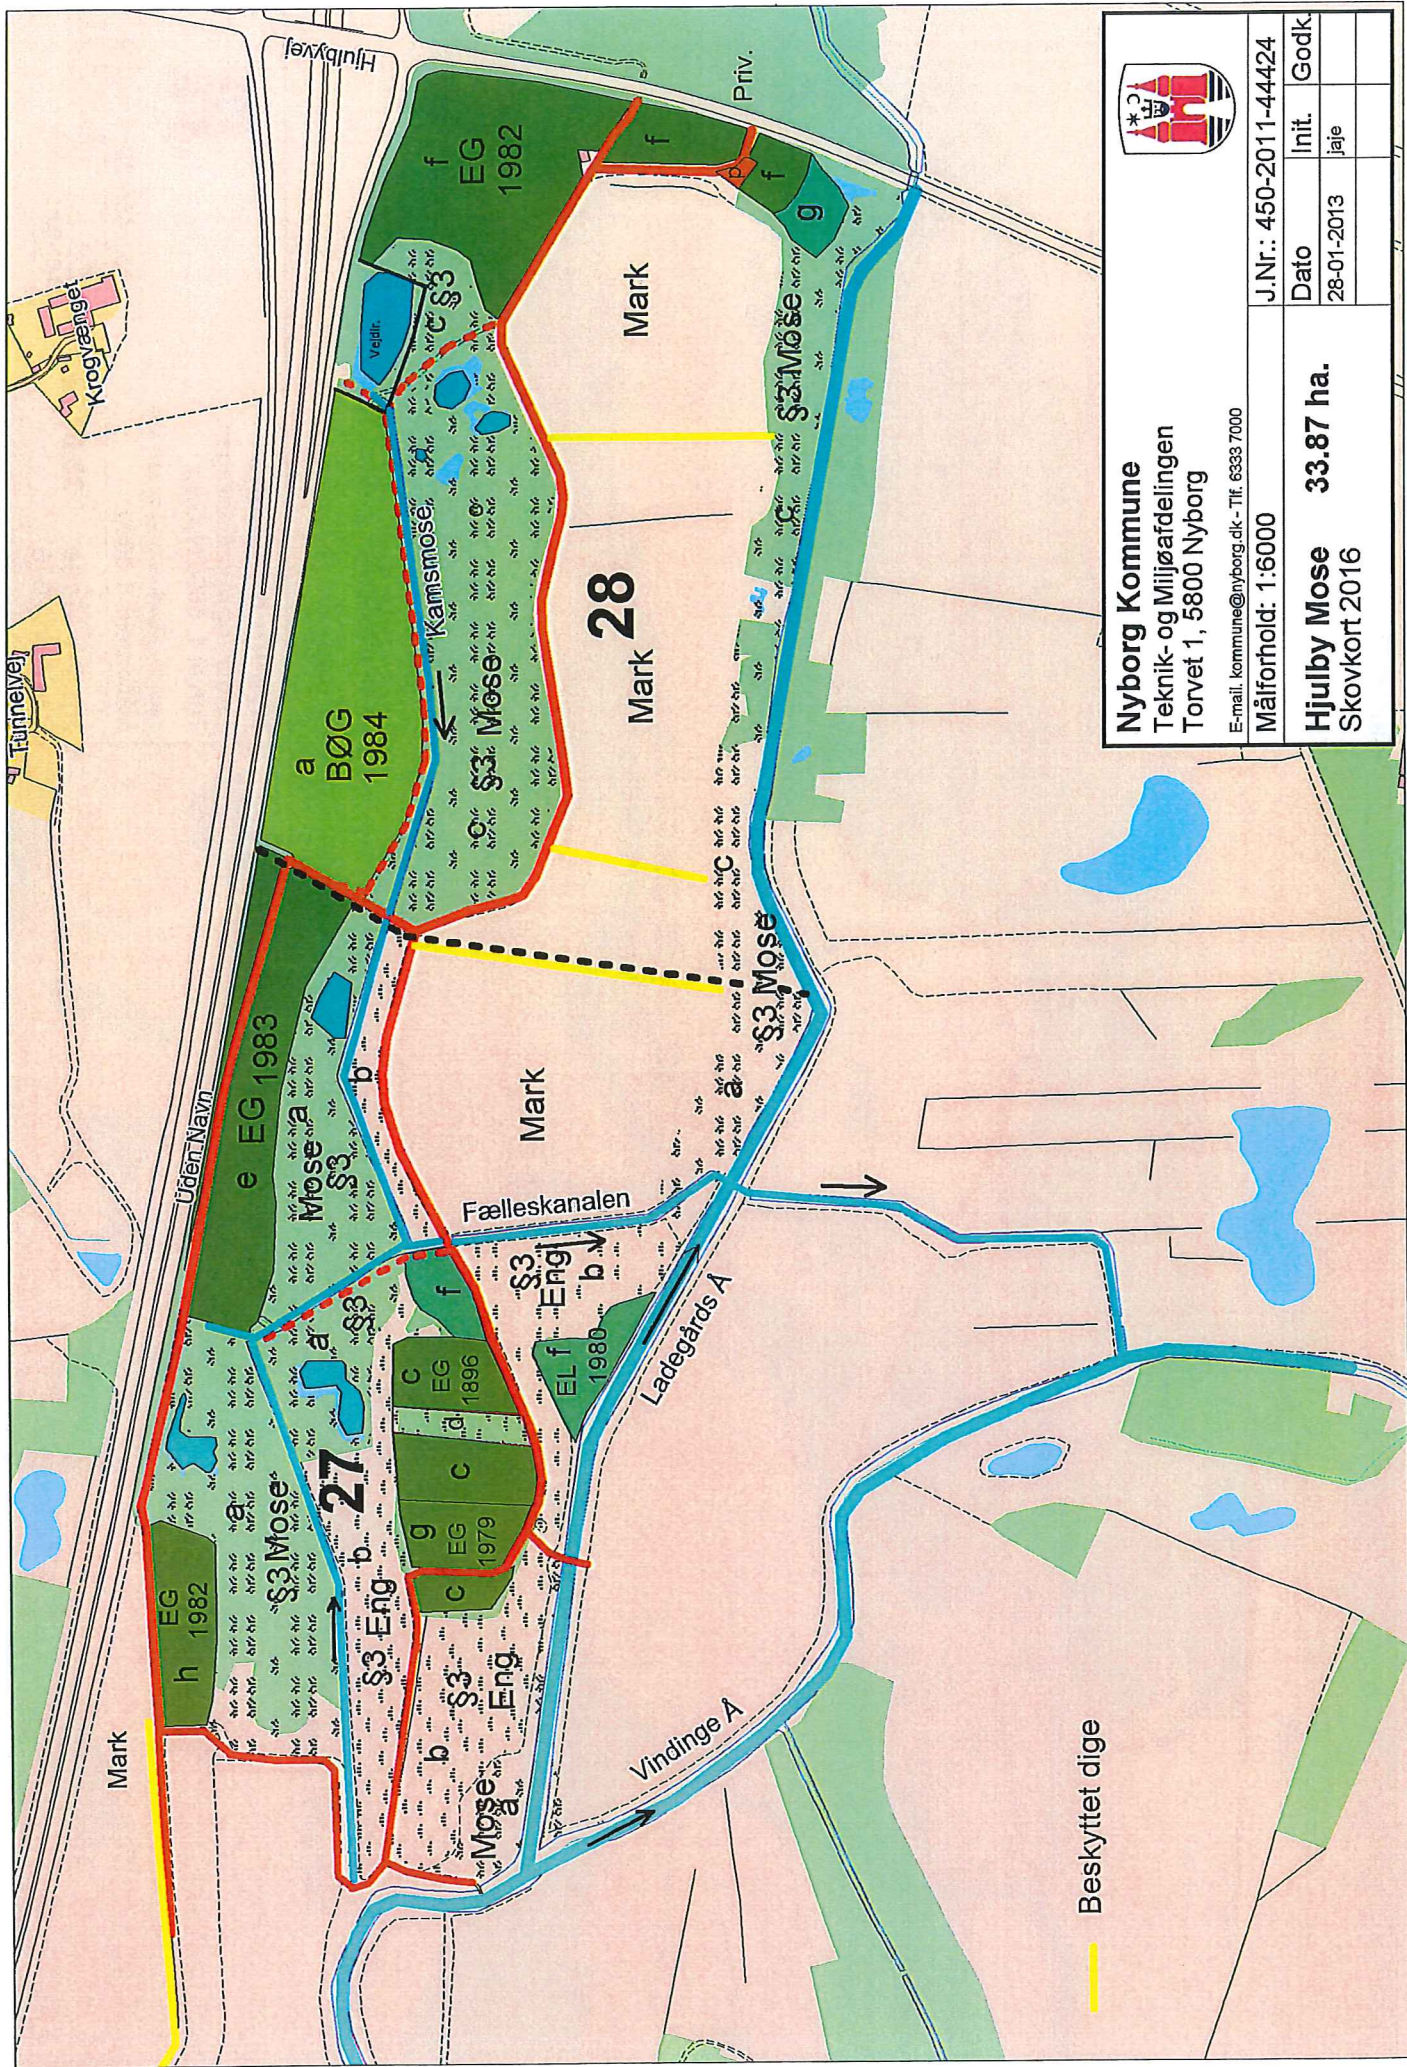

Målforshold: 1:2500

J.Nr.: 450-2011-44424

**Ladegårdsskov** 7 ha.  
Skovkort 2016

Dato	Init.	Godk.
17-01-2013	jaje	

**Nyborg Kommune**  
 Teknik- og Miljøafdelingen  
 Torvet 1, 5800 Nyborg

E-mail: [kommune@nyborg.dk](mailto:kommune@nyborg.dk) - Tlf. 6333 7000

Målforhold: 1:3000

J.Nr.: 44424	Init.	Godk.
Dato	24-01-2013	jaje

**Ravnekær Skov 6.73 ha**  
 Skovkort 2016

— Vej / sti  
— Beskyttet dige

<b>Nyborg Kommune</b> Teknik- og Miljøafdelingen Torvet 1, 5800 Nyborg E-mail: <a href="mailto:kommune@nyborg.dk">kommune@nyborg.dk</a> - Tlf. 6333 7000		Intet vindue	
Målforhold: 1:3000		J.Nr.: 44424	
<b>Jagtenborg Skov 12.78 ha</b> Skovkort 2016	Dato 24-01-2013	Init. jaje	Godk.