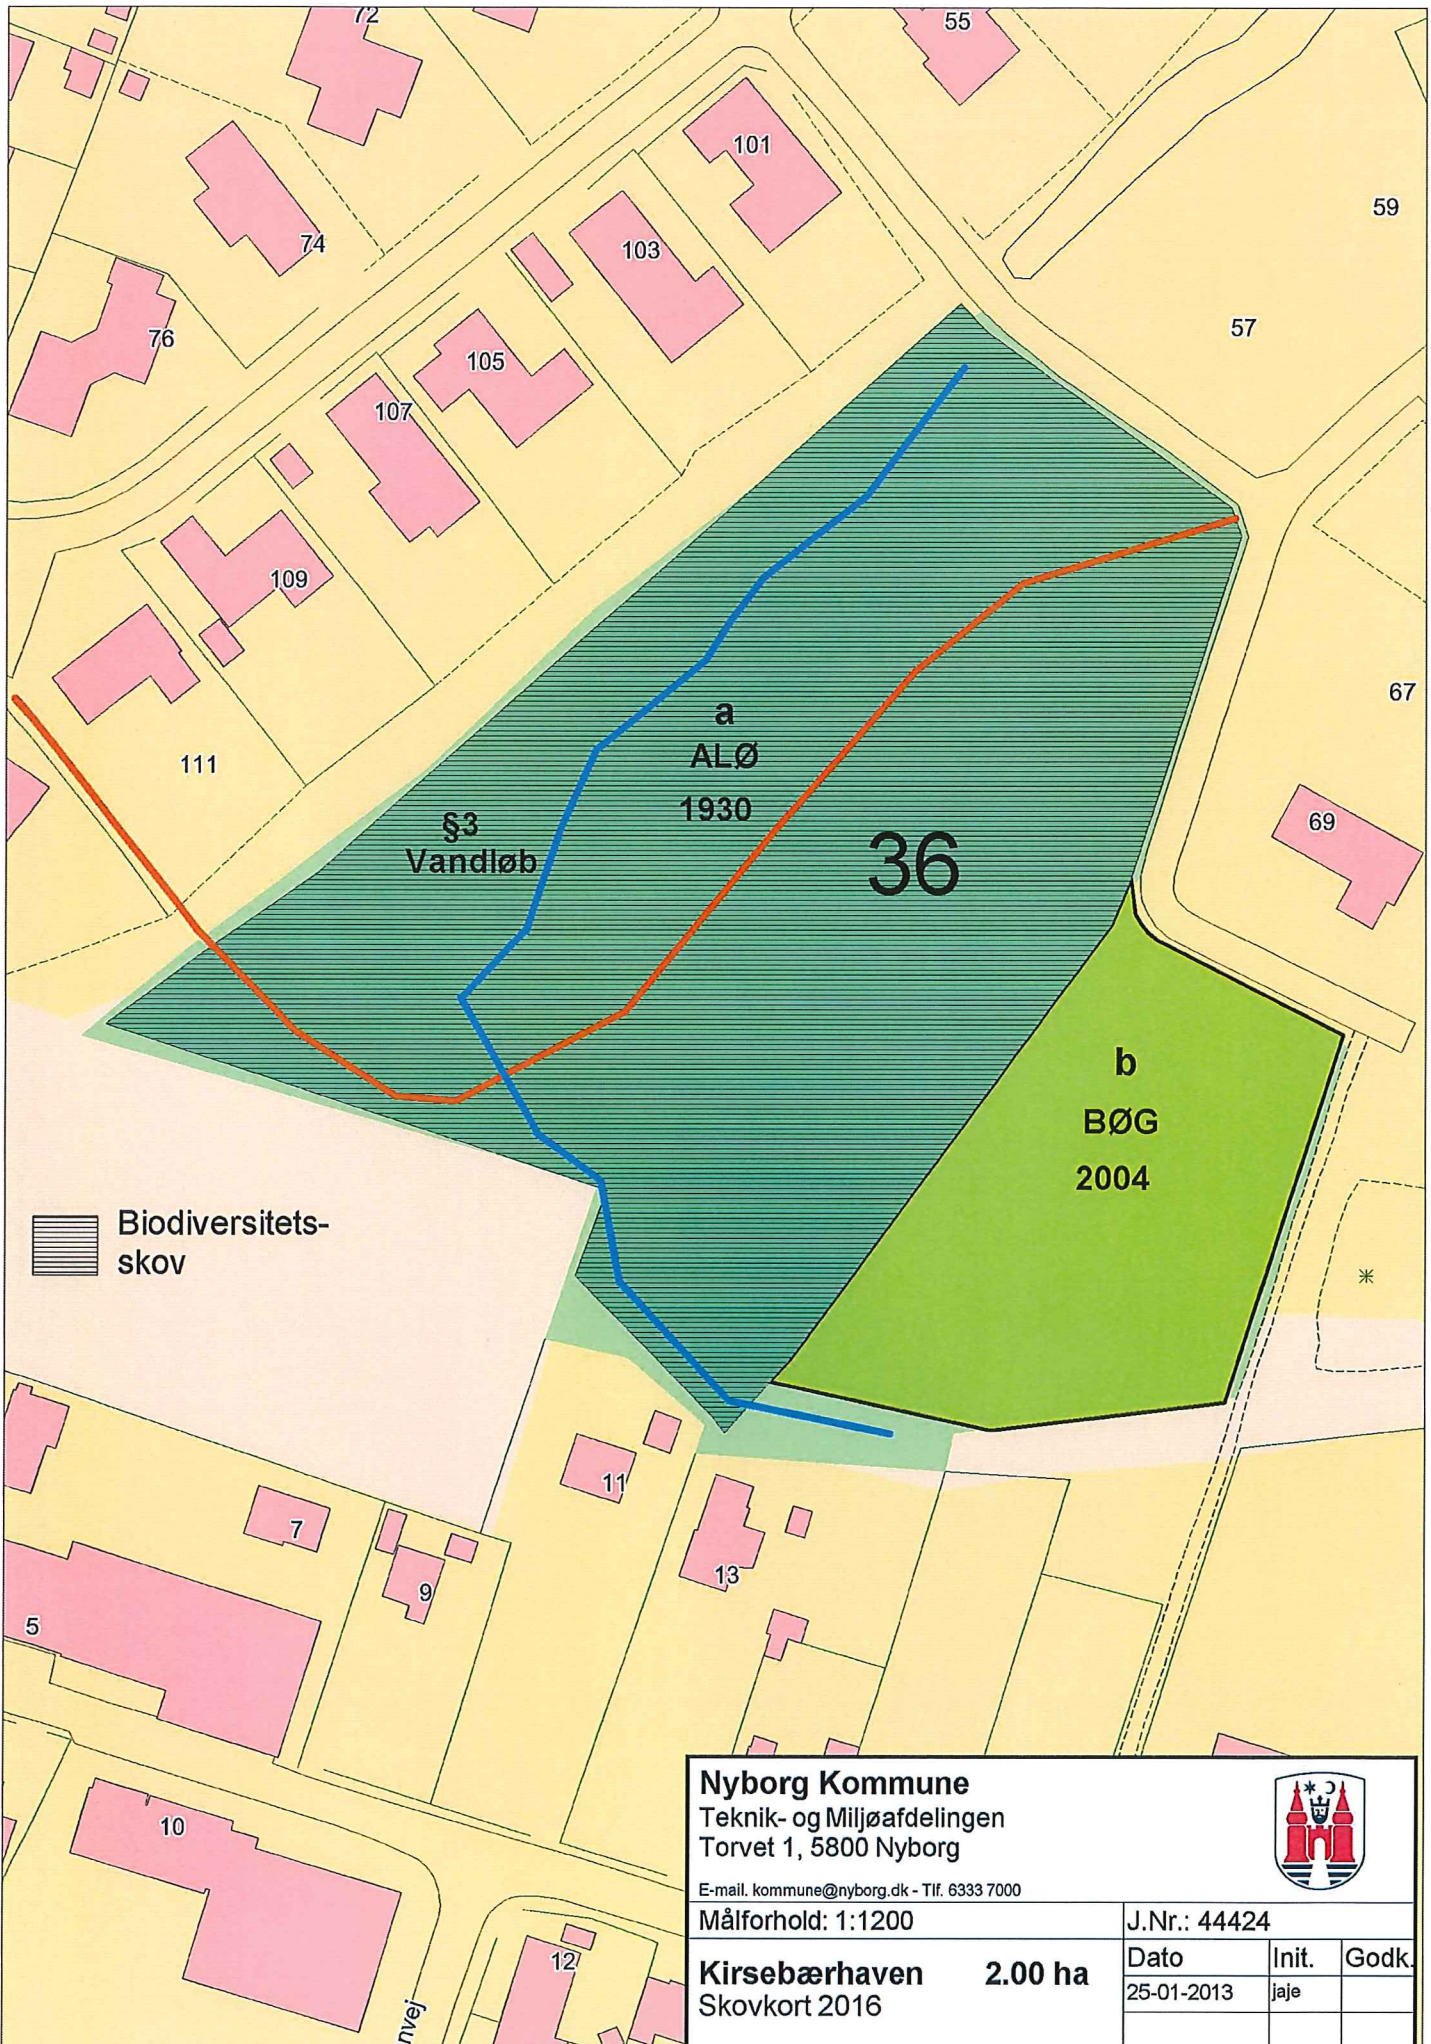

Målforhold: 1:3000

**Vindinge Skov**     **7.74 ha**  
 Skovkort 2016

J.Nr.: 44424

Dato	Init.	Godk.
24-01-2013	jaja	

**Nyborg Kommune**  
 Teknik- og Miljøafdelingen  
 Torvet 1, 5800 Nyborg

E-mail: [kommune@nyborg.dk](mailto:kommune@nyborg.dk) - Tlf. 6333 7000

Målforshold: 1:2500

**Ringvej 2.97 ha.**  
 Skovkort 2016

J.Nr.: 450-2011-44424

Dato	Init.	Godk.
15-09-2016	jaje	

 Biodiversitets-skov

**Nyborg Kommune**  
 Teknik- og Miljøafdelingen  
 Torvet 1, 5800 Nyborg  
 E-mail: kommune@nyborg.dk - Tlf. 6333 7000