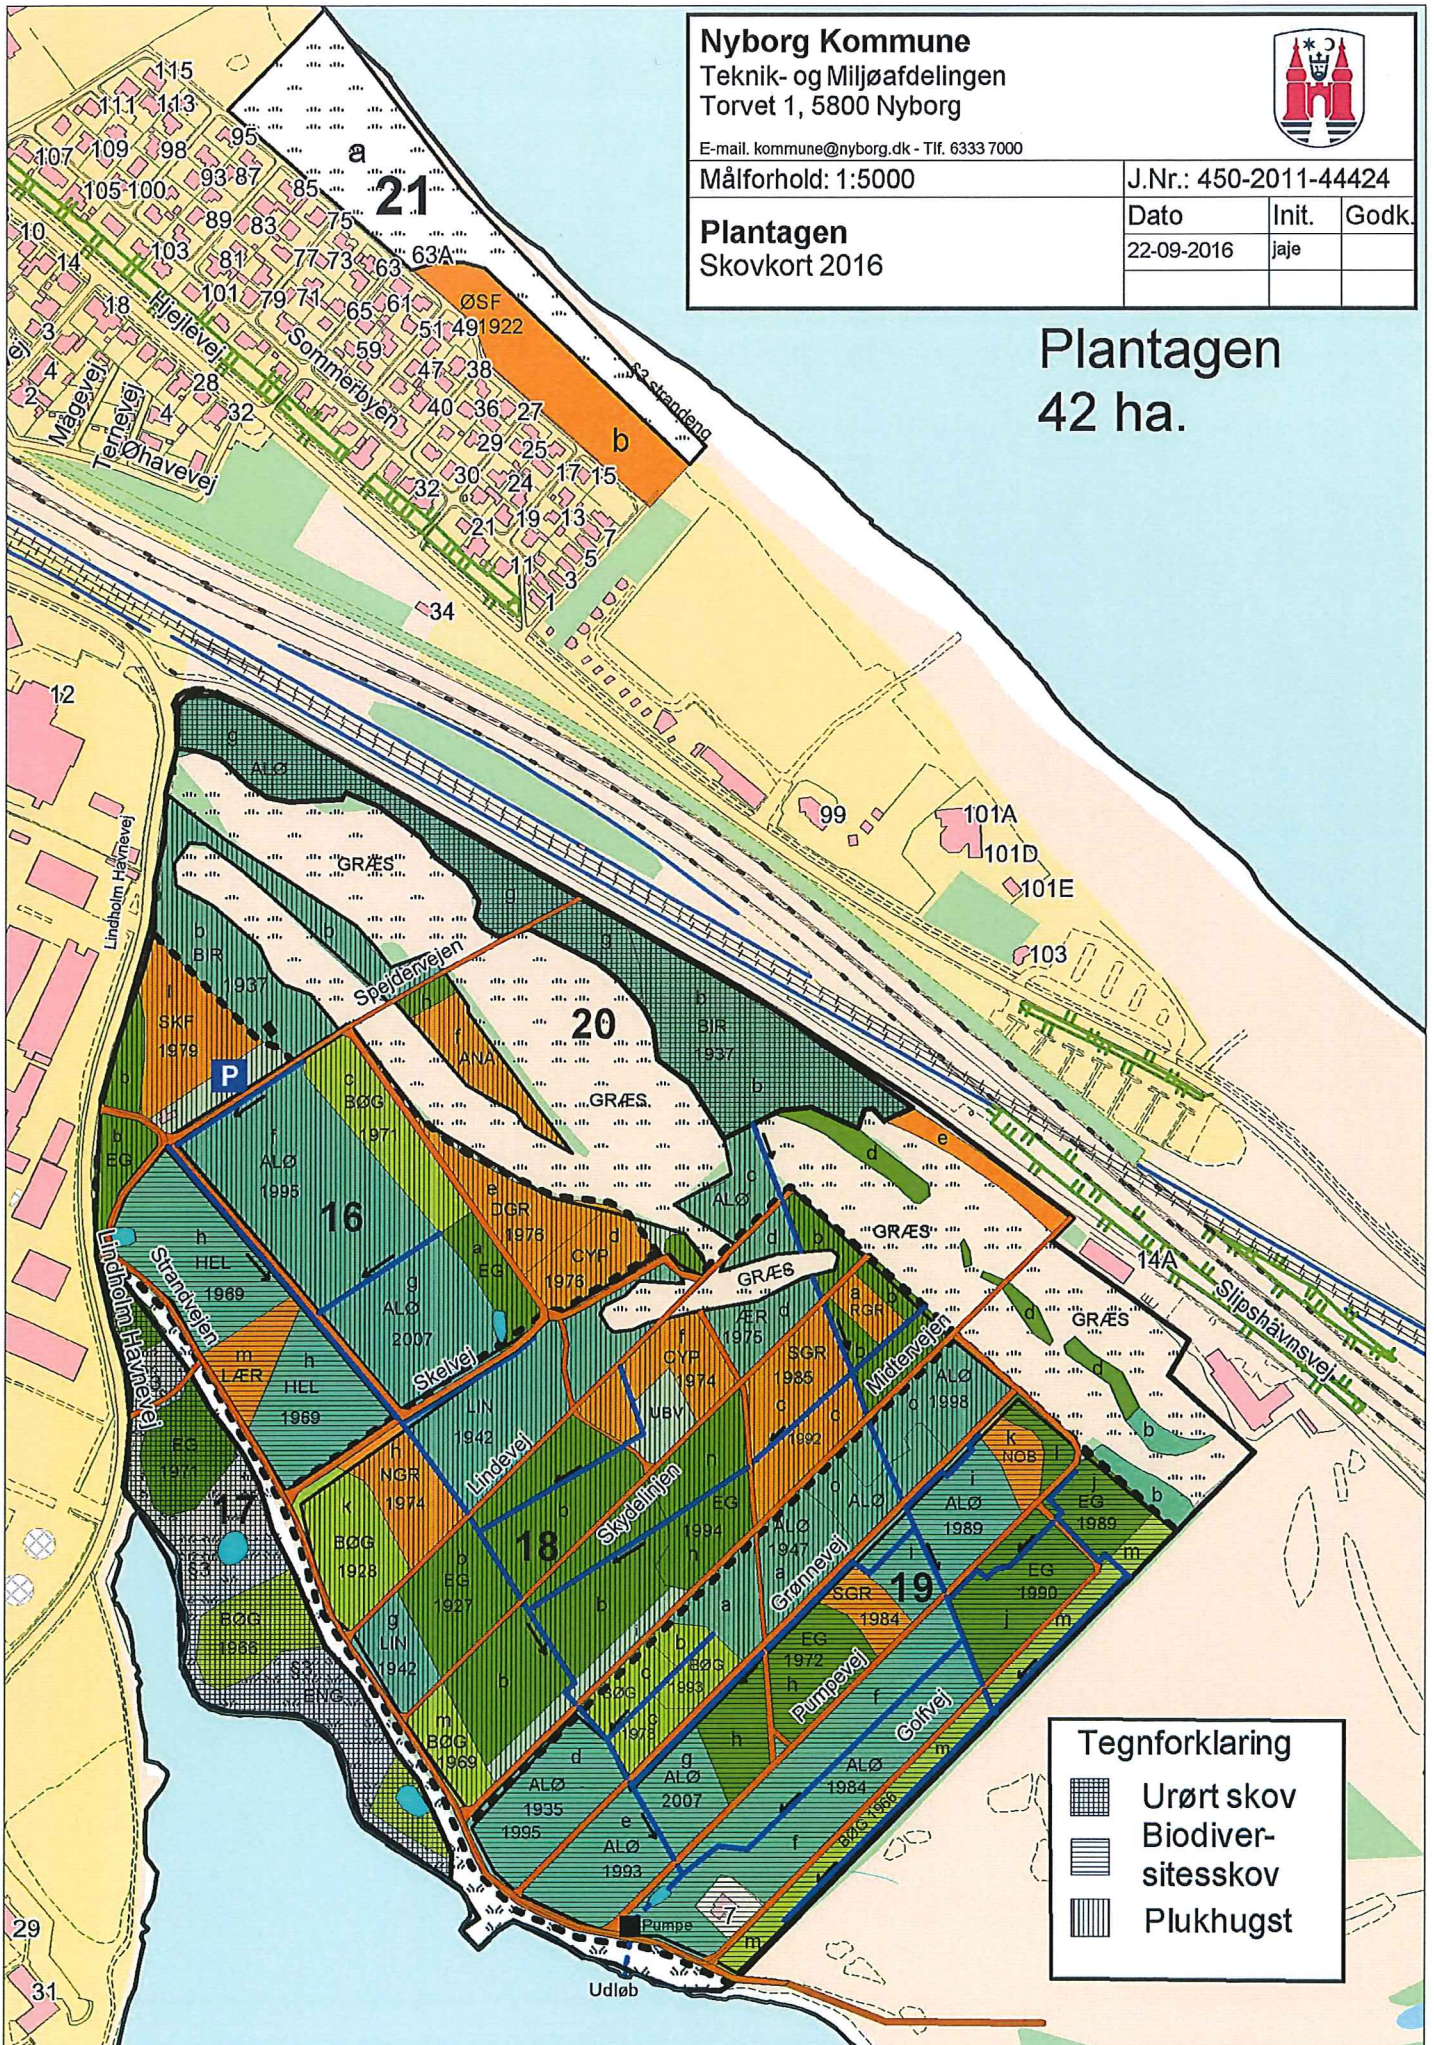

Nyborg Kommune
Teknik- og Miljøafdelingen
Torvet 1, 5800 Nyborg

E-mail: kommune@nyborg.dk - Tlf. 6333 7000

Målforhold: 1:5000

J.Nr.: 450-2011-44424

Plantagen
Skovkort 2016

Dato	Init.	Godk.
22-09-2016	jaje	

Plantagen
42 ha.

Tegnforklaring

	Urørt skov
	Biodiversitetsskov
	Plukhugst