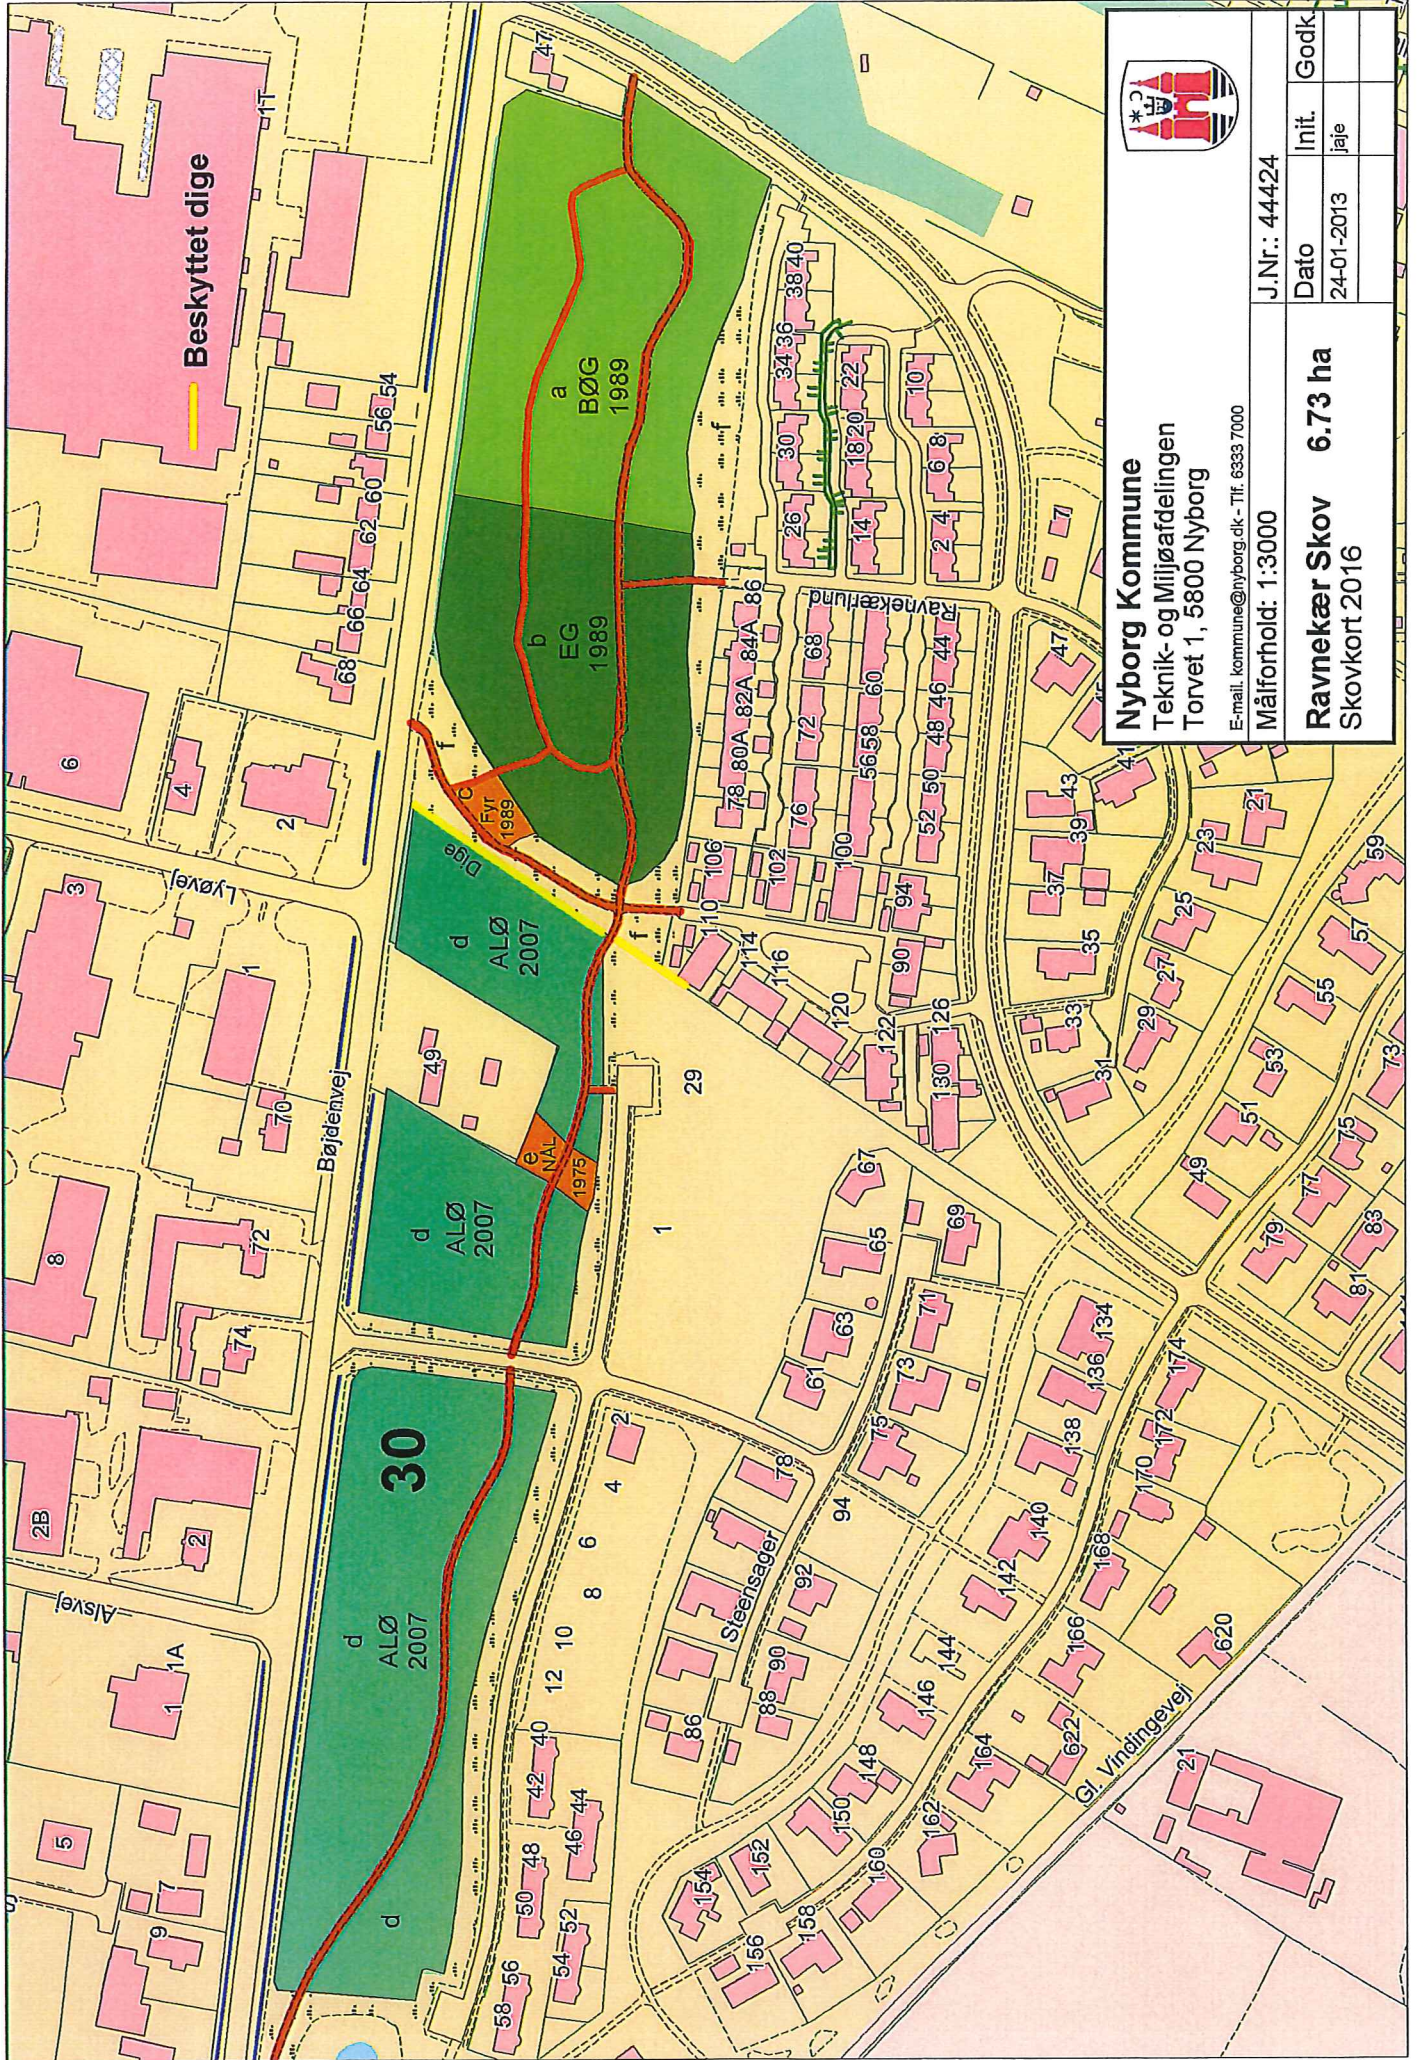

Nyborg Kommune
Teknik- og Miljøafdelingen
Torvet 1, 5800 Nyborg
E-mail: kommune@nyborg.dk - Tlf. 6333 7000

Målforhold: 1:3000

J.Nr.: 44424	Init.	Godk.
Dato	24-01-2013	jaje

Ravnekær Skov 6.73 ha
Skovkort 2016