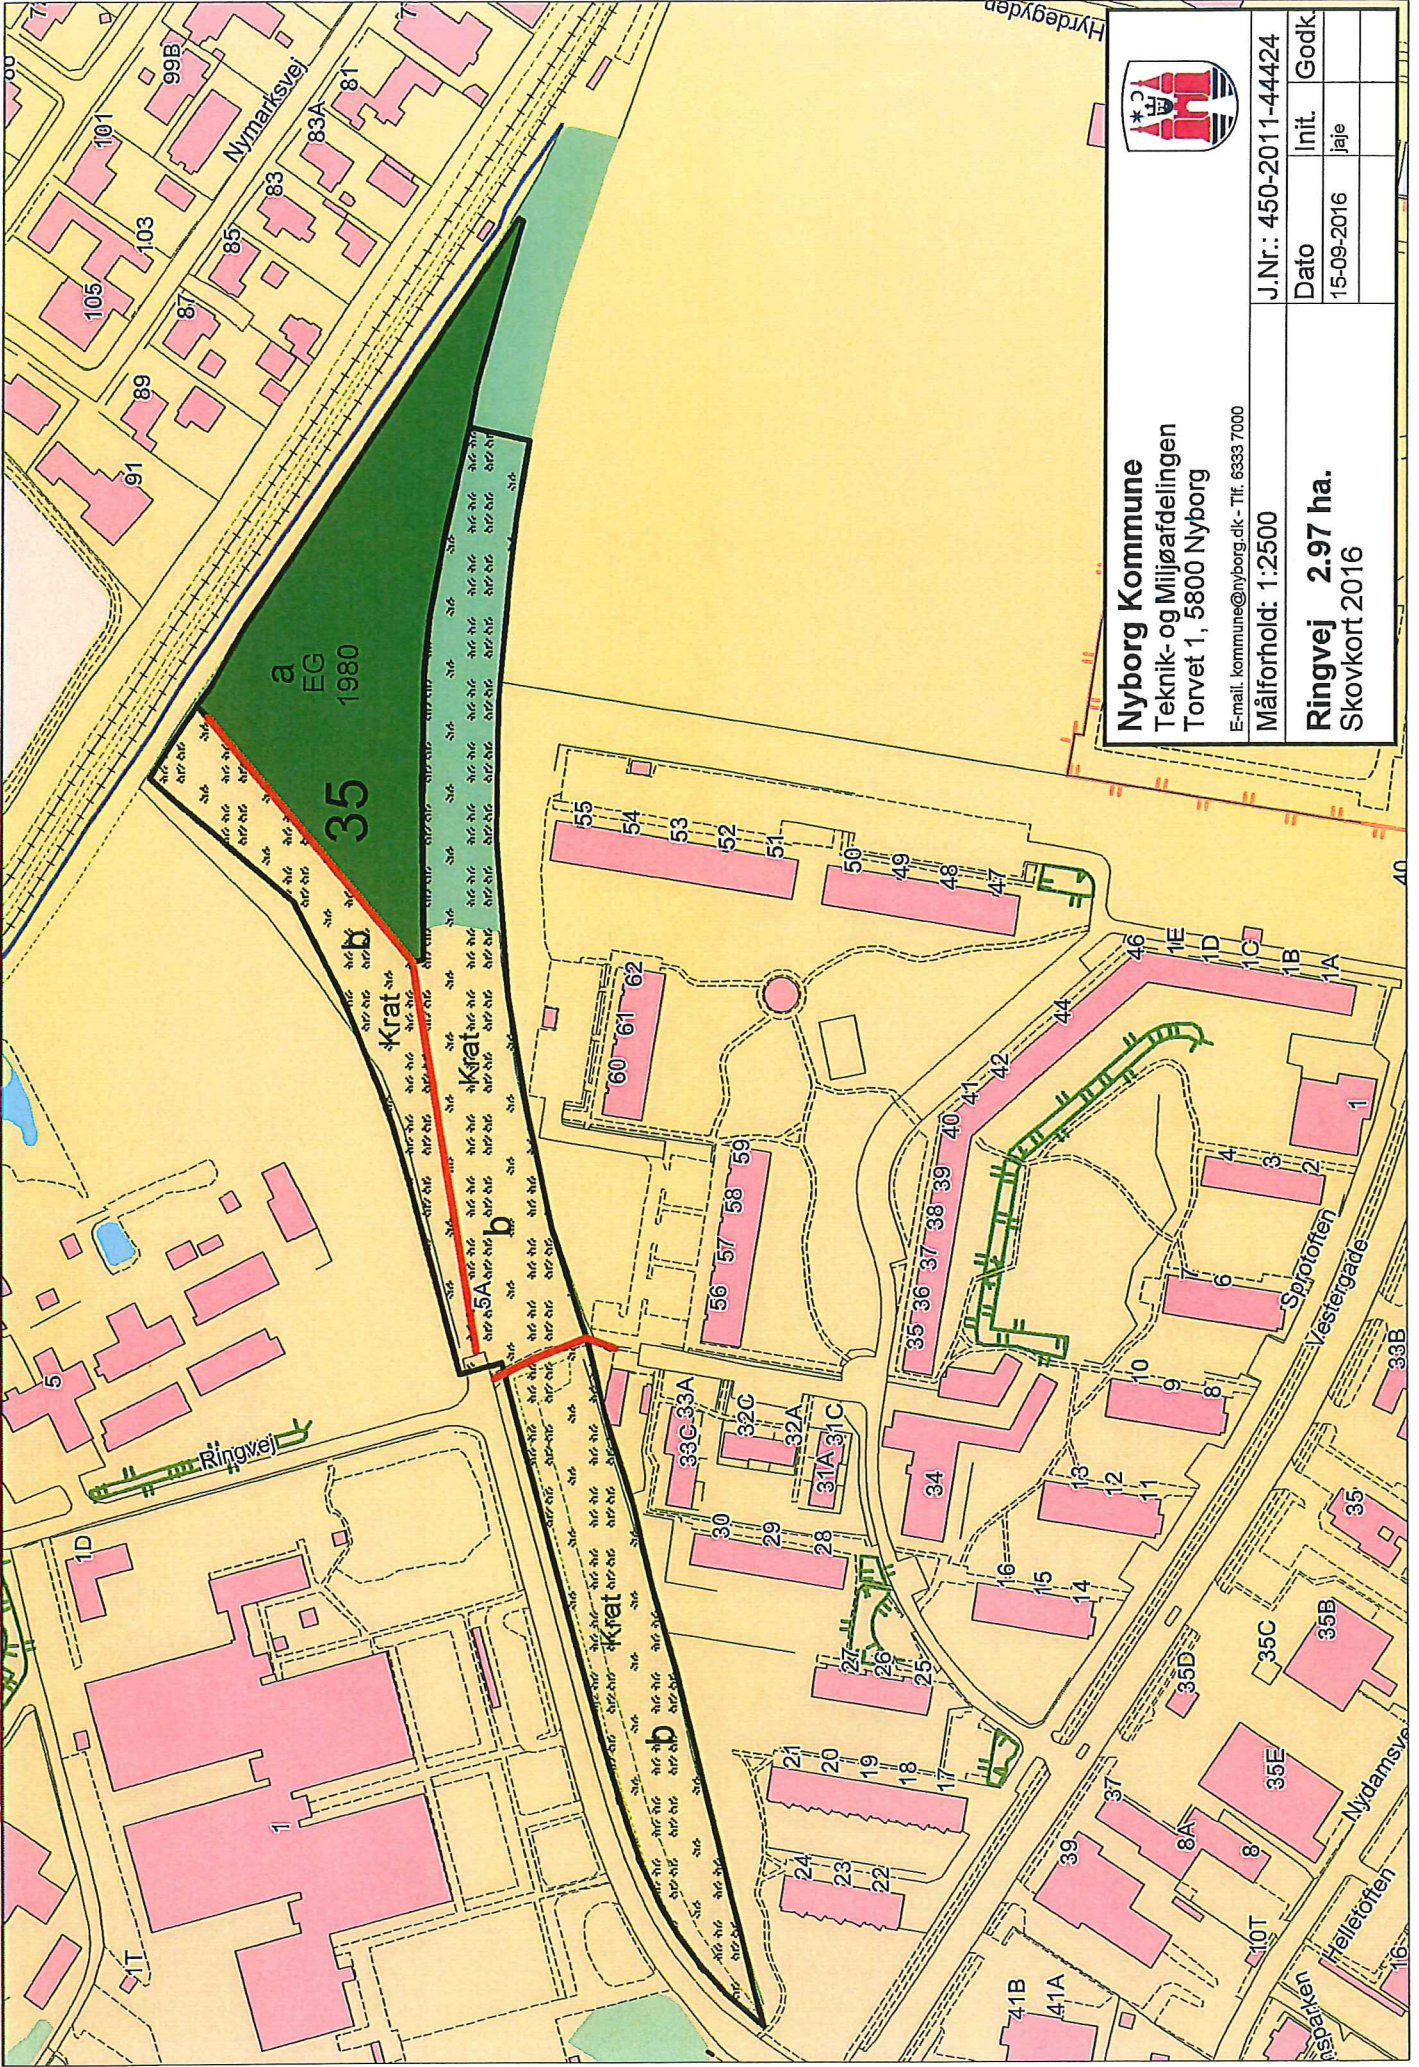

Målforhold: 1:3000

**Vindinge Skov**     **7.74 ha**  
 Skovkort 2016

J.Nr.: 44424

Dato	Init.	Godk.
24-01-2013	jaja	

**Nyborg Kommune**  
 Teknik- og Miljøafdelingen  
 Torvet 1, 5800 Nyborg

E-mail: [kommune@nyborg.dk](mailto:kommune@nyborg.dk) - Tlf. 6333 7000