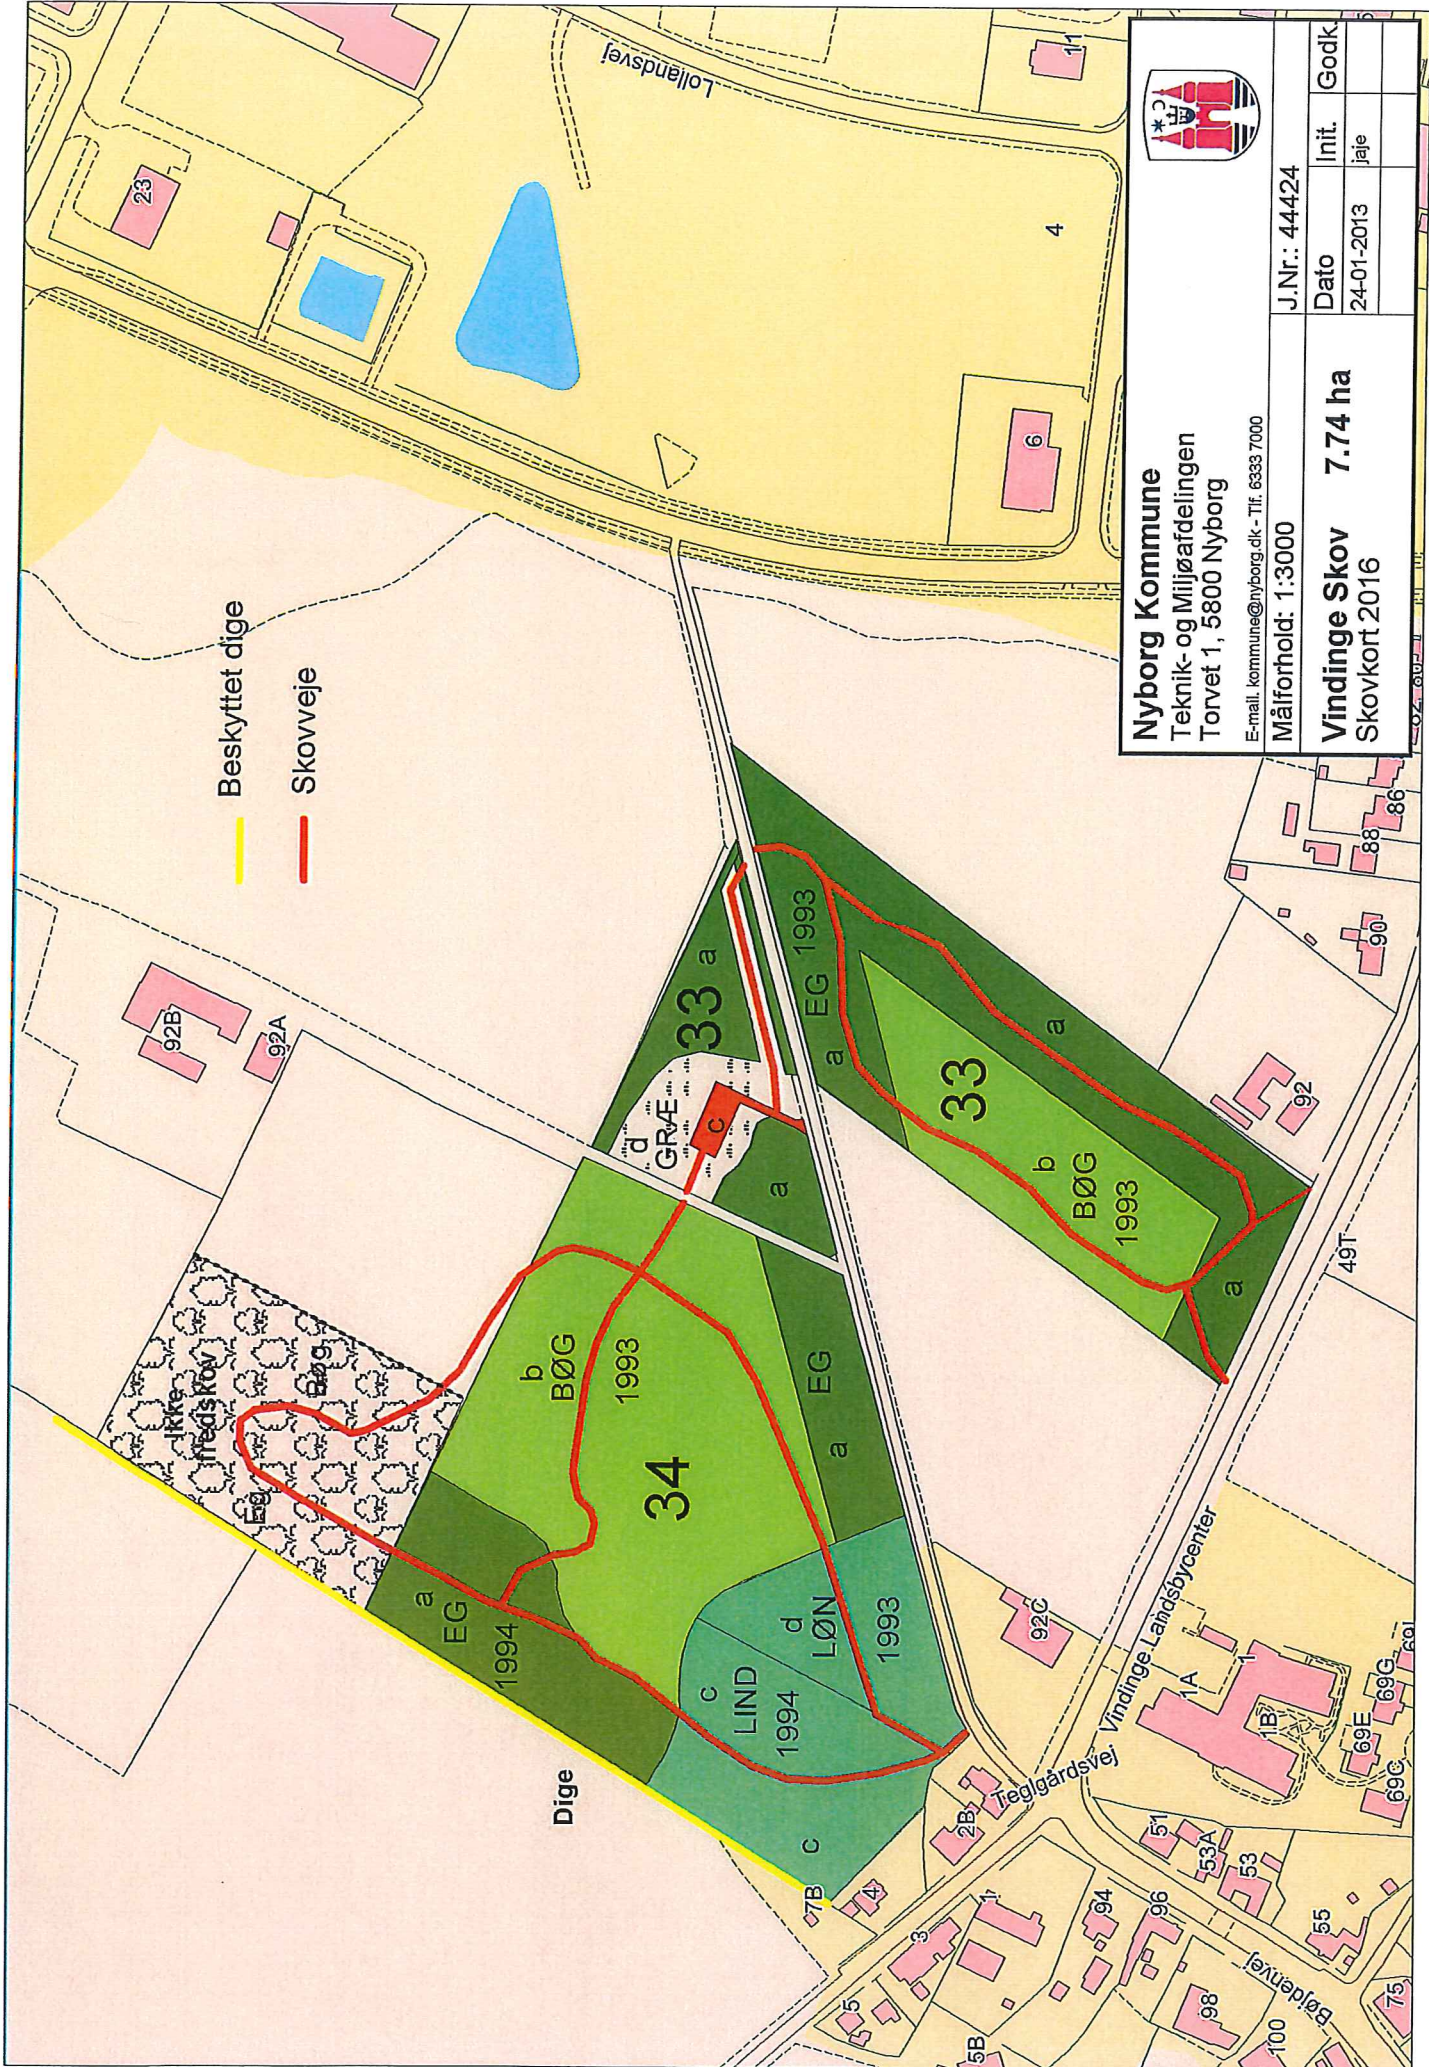

Beskyttet dige
Skovveje

Nyborg Kommune
Teknik- og Miljøafdelingen
Torvet 1, 5800 Nyborg
E-mail: kommune@nyborg.dk - Tlf. 6333 7000

Målforhold: 1:3000

Vindinge Skov   **7.74 ha**
Skovkort 2016

J.Nr.: 44424

Dato	Init.	Godk.
24-01-2013	jaja