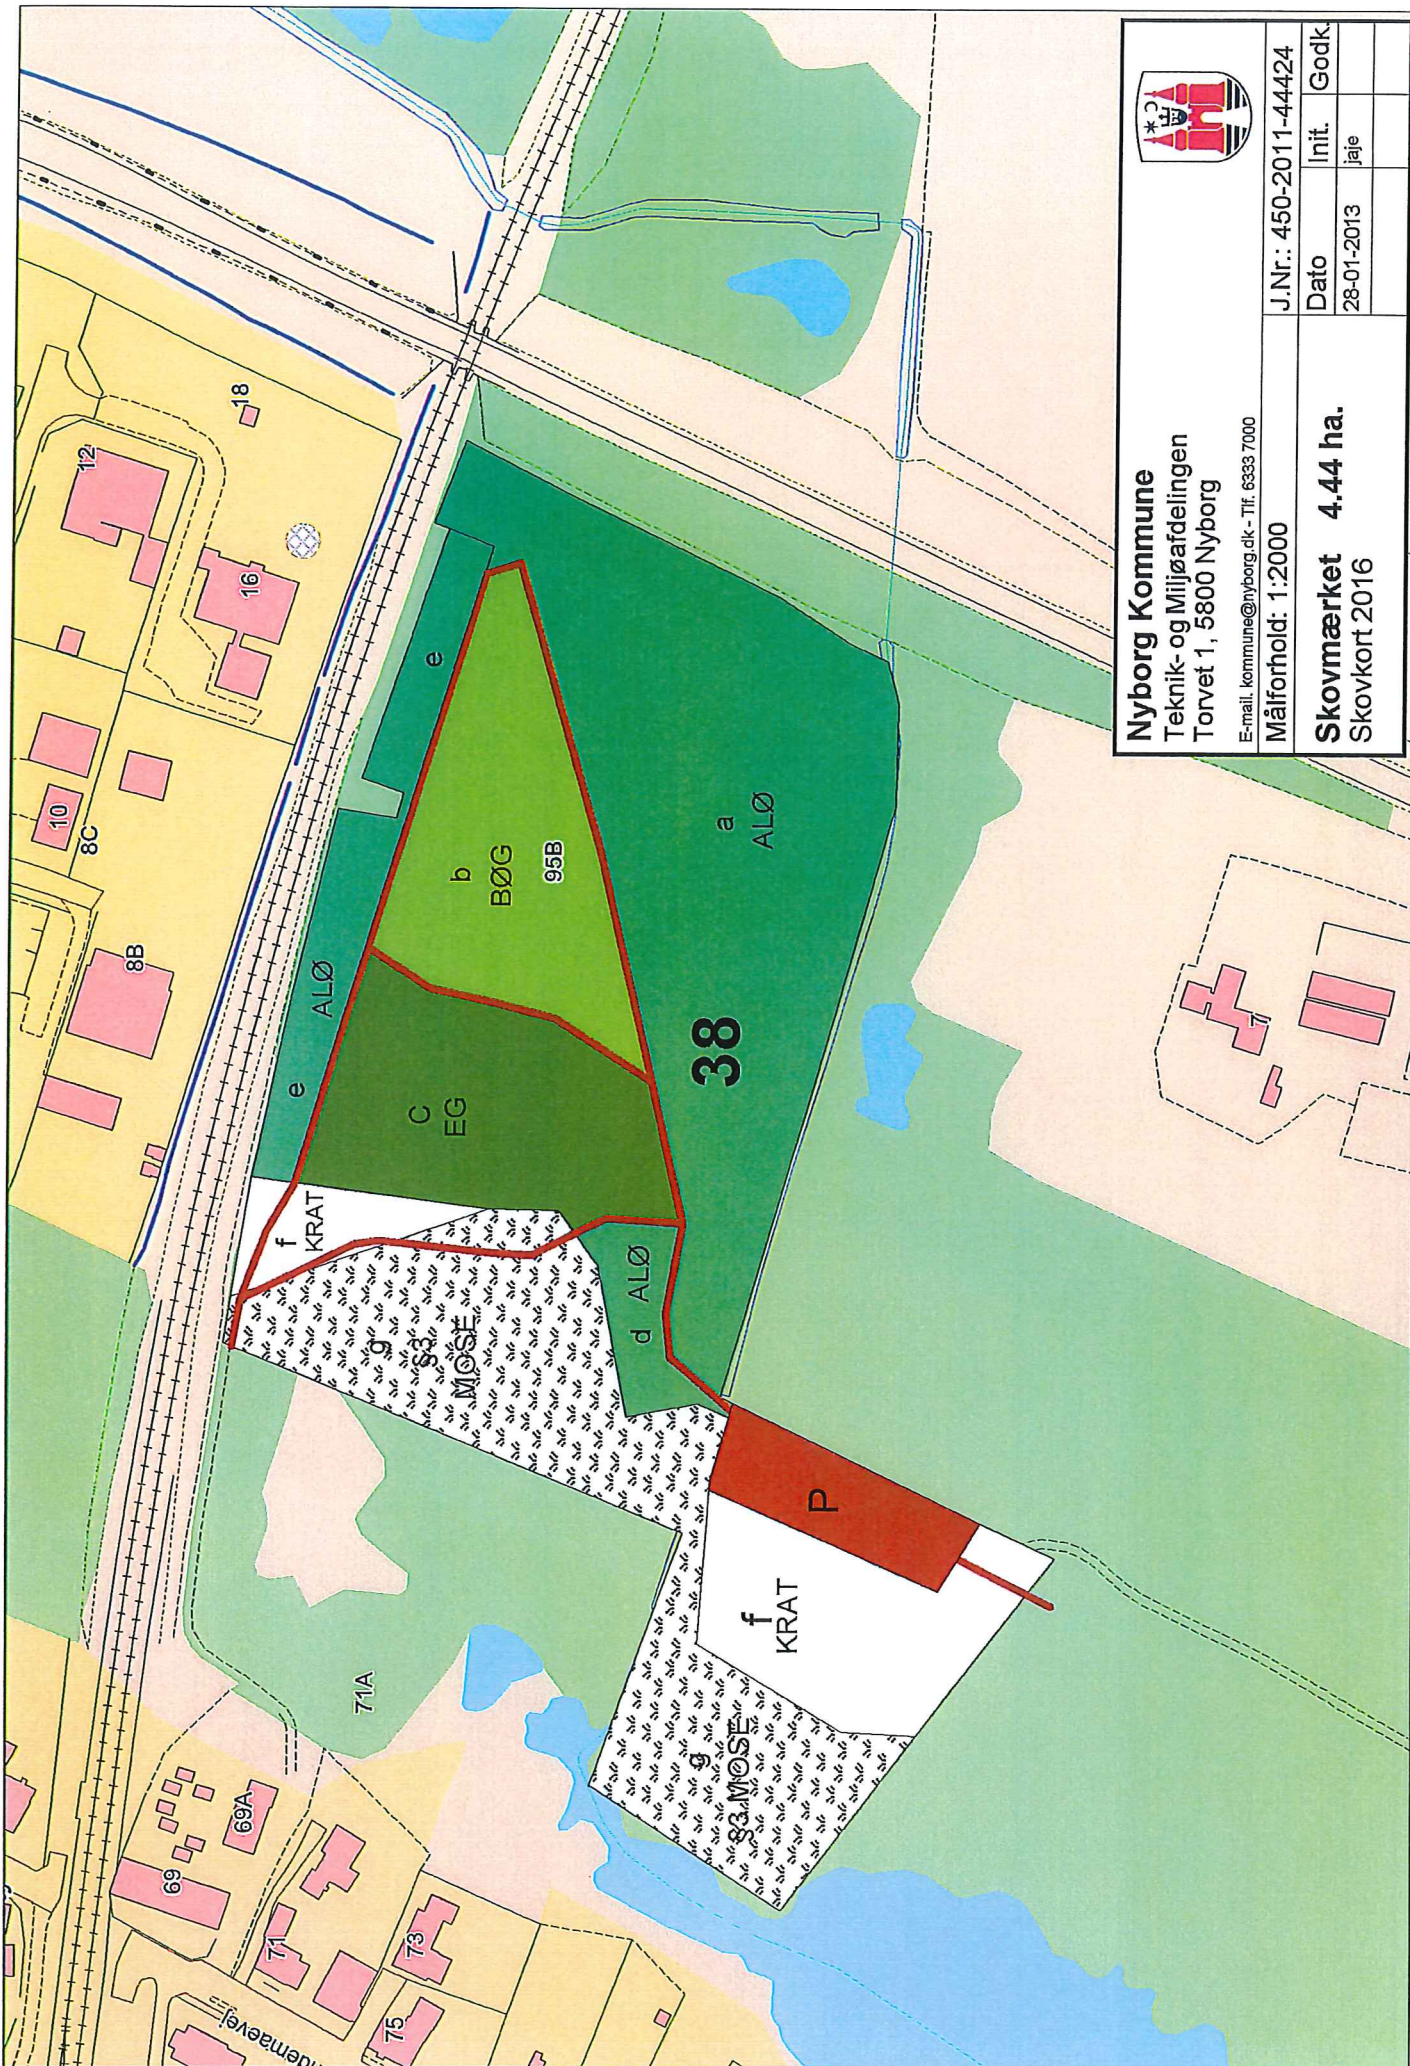

Målforshold: 1:2500

**Ringvej 2.97 ha.**  
 Skovkort 2016

J.Nr.: 450-2011-44424

Dato	Init.	Godk.
15-09-2016	jaje	

 Biodiversitets-skov

**Nyborg Kommune**  
 Teknik- og Miljøafdelingen  
 Torvet 1, 5800 Nyborg  
 E-mail: kommune@nyborg.dk - Tlf. 6333 7000

Målforshold: 1:1200	J.Nr.: 44424			
<b>Kirsebærhaven</b>	<b>2.00 ha</b>	Dato	Init.	Godk.
Skovkort 2016		25-01-2013	jaje	

**Nyborg Kommune**  
Teknik- og Miljøafdelingen  
Torvet 1, 5800 Nyborg  
E-mail: [kommune@nyborg.dk](mailto:kommune@nyborg.dk) - Tlf. 6333 7000

J.Nr.: 450-2011-44424

Dato	Init.	Godk.
25-01-2013	jaje	

Målforhold: 1:1500

**Bondemose Skov 3.46 ha**  
Skovkort 2016

**Nyborg Kommune**  
 Teknik- og Miljøafdelingen  
 Torvet 1, 5800 Nyborg  
 E-mail: [kommune@nyborg.dk](mailto:kommune@nyborg.dk) - Tlf. 6333 7000

Målforhold: 1:2000		J.Nr.: 450-2011-44424	
Skovmærket 4.44 ha. Skovkort 2016	Dato	Init.	Godk.
	28-01-2013	jaje	