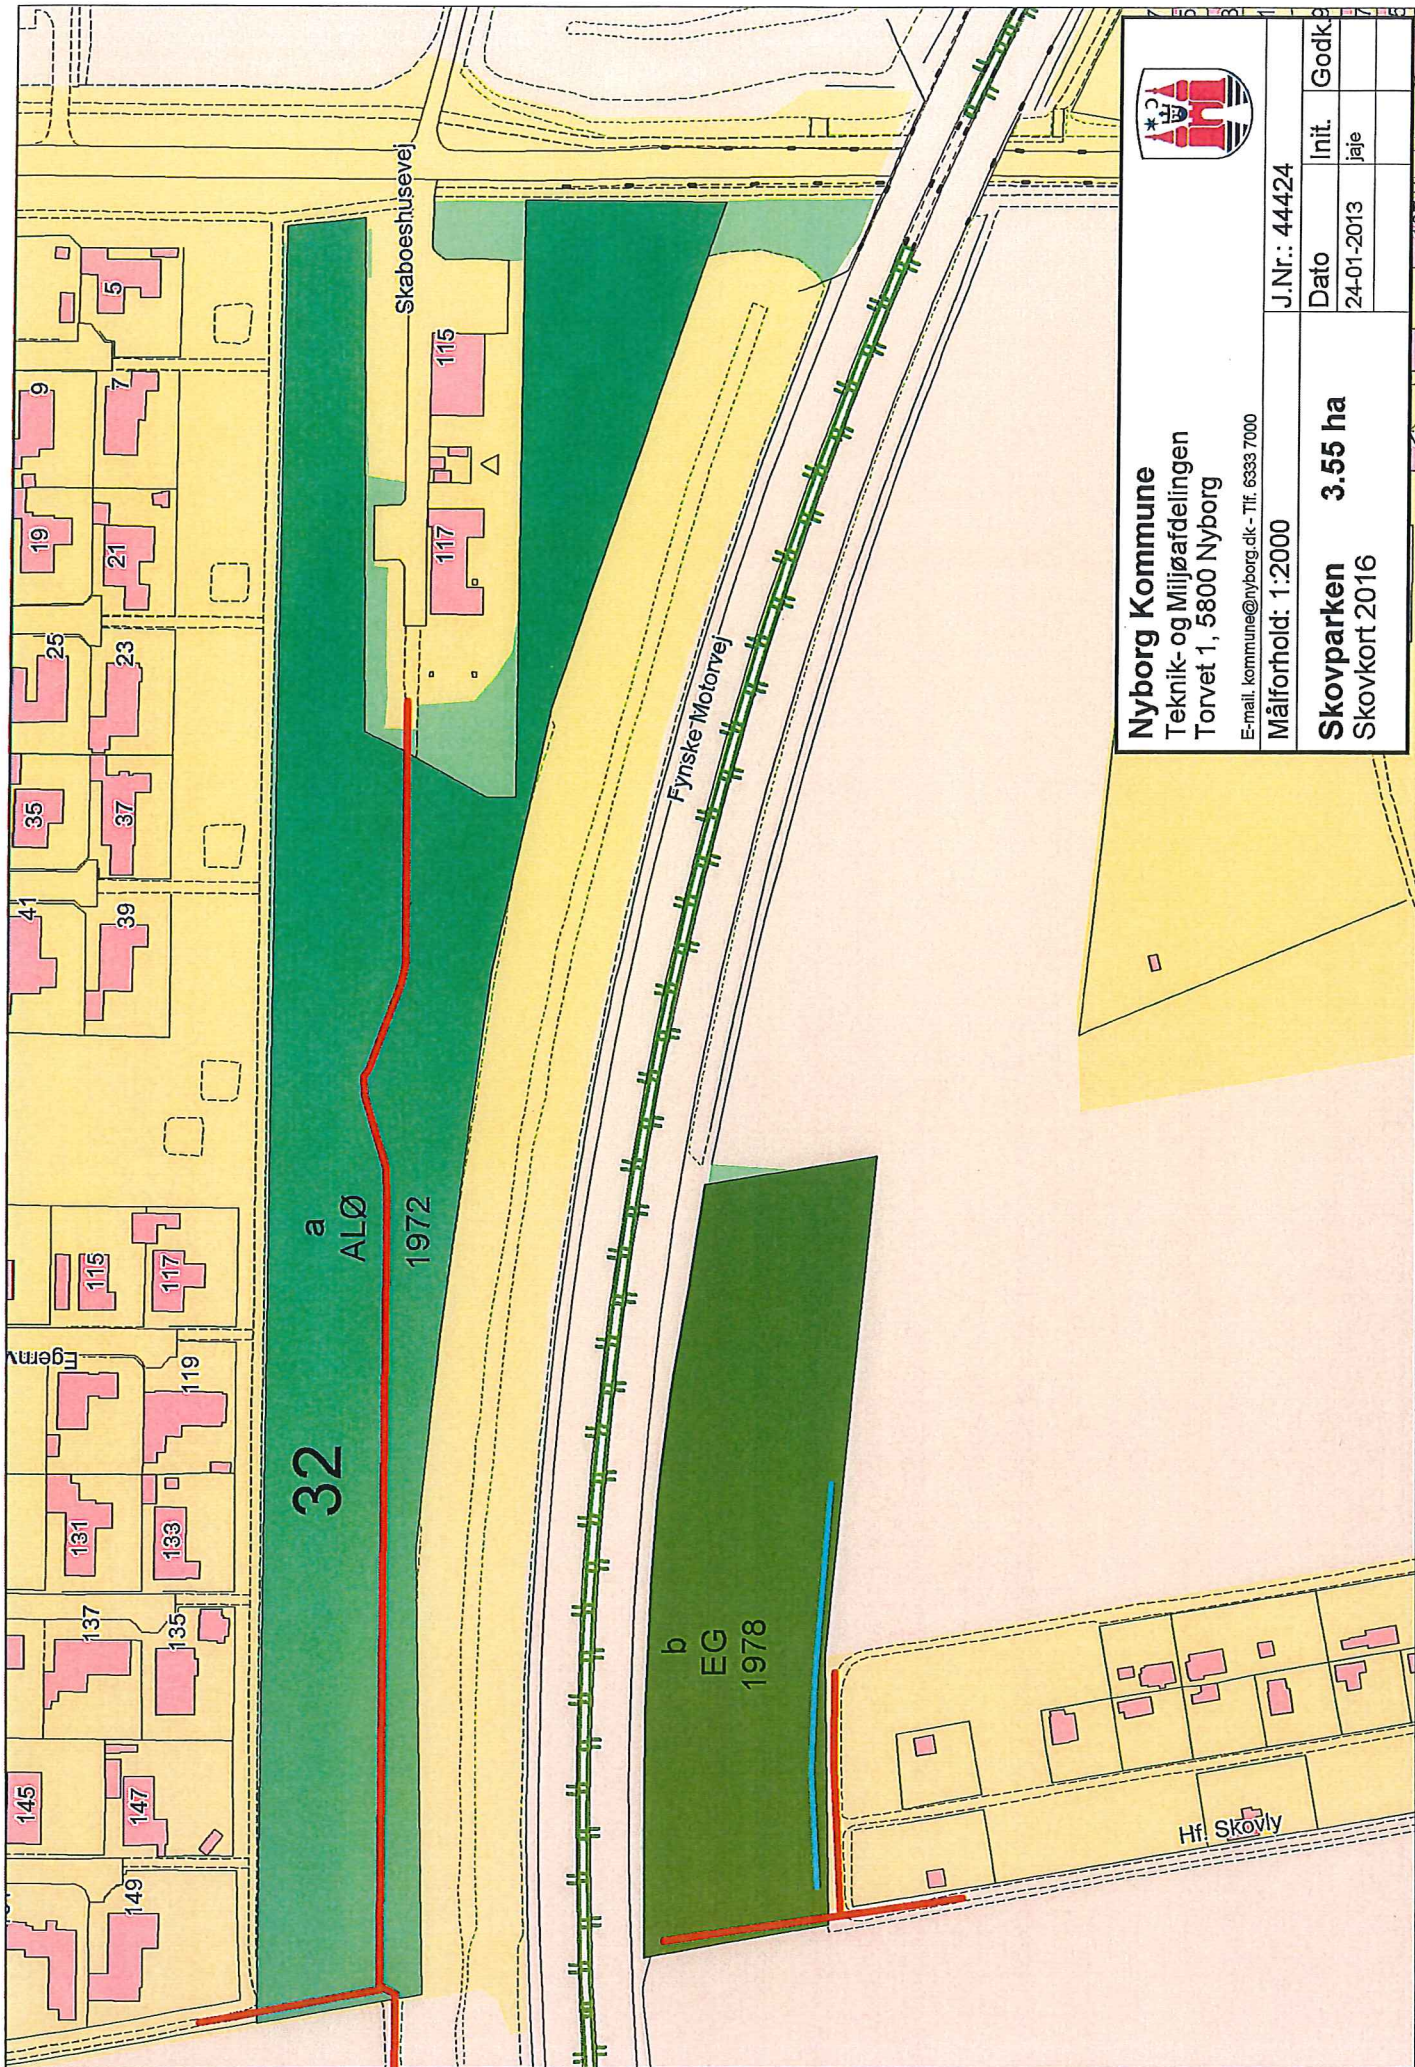

Målforhold: 1:3000

J.Nr.: 44424	Init.	Godk.
Dato	24-01-2013	jaje

**Ravnekær Skov 6.73 ha**  
 Skovkort 2016

— Vej / sti  
— Beskyttet dige

<b>Nyborg Kommune</b> Teknik- og Miljøafdelingen Torvet 1, 5800 Nyborg E-mail: <a href="mailto:kommune@nyborg.dk">kommune@nyborg.dk</a> - Tlf. 6333 7000		Intet vindue	
Målforhold: 1:3000		J.Nr.: 44424	
<b>Jagtenborg Skov 12.78 ha</b> Skovkort 2016	Dato 24-01-2013	Init. jaje	Godk.