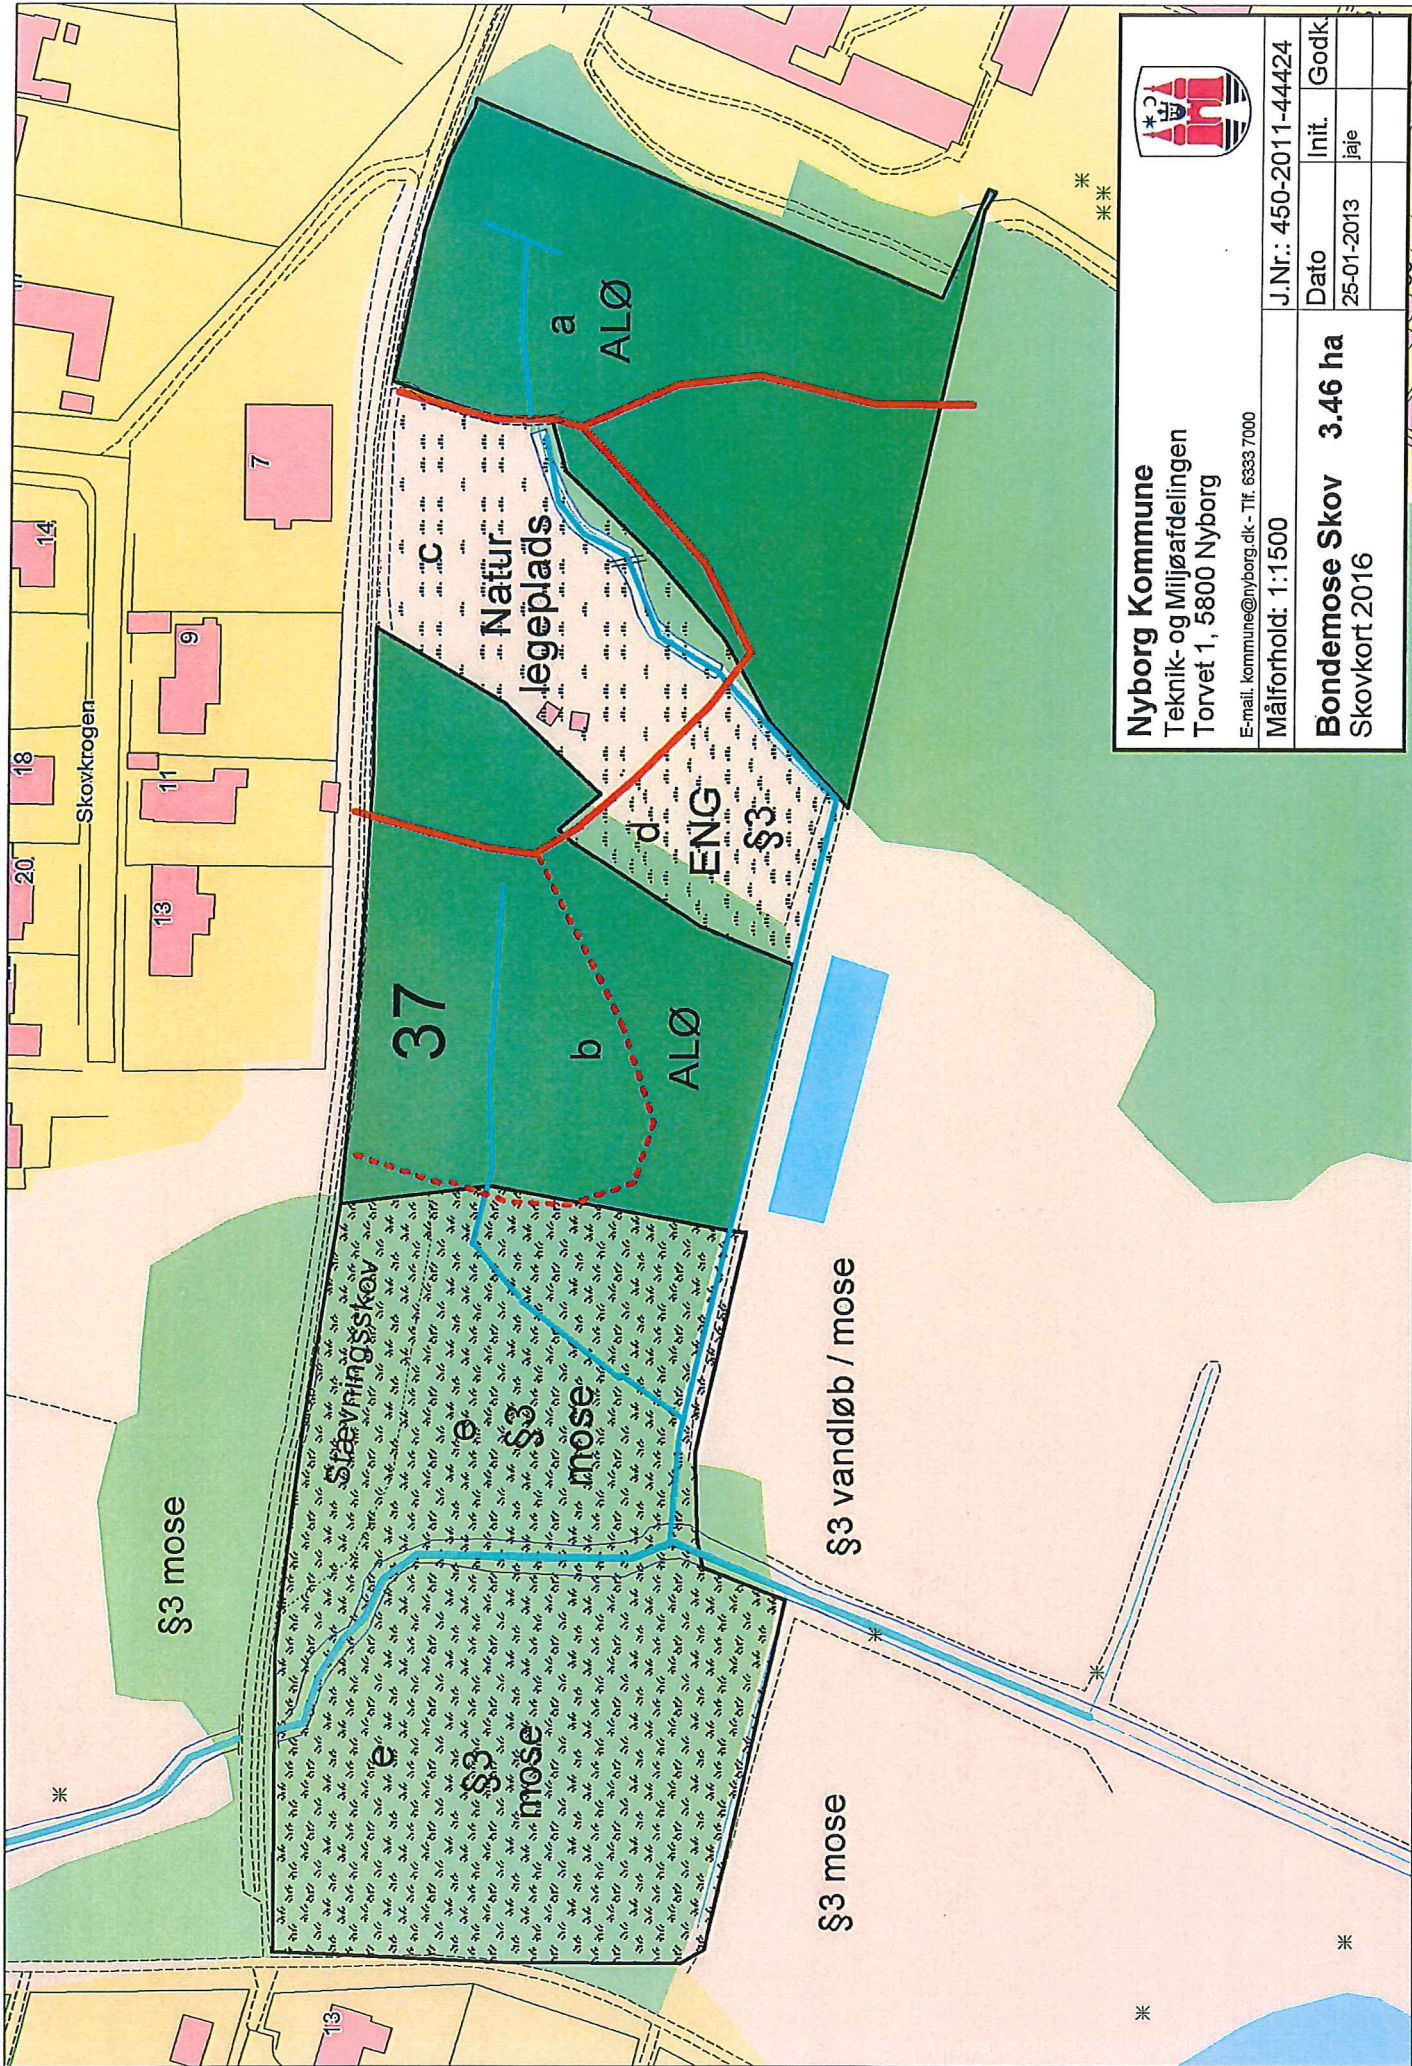

Målforhold: 1:3000

**Vindinge Skov**     **7.74 ha**  
 Skovkort 2016

J.Nr.: 44424

Dato	Init.	Godk.
24-01-2013	jaja	

**Nyborg Kommune**  
 Teknik- og Miljøafdelingen  
 Torvet 1, 5800 Nyborg

E-mail: [kommune@nyborg.dk](mailto:kommune@nyborg.dk) - Tlf. 6333 7000

Målforshold: 1:2500

**Ringvej 2.97 ha.**  
 Skovkort 2016

J.Nr.: 450-2011-44424

Dato	Init.	Godk.
15-09-2016	jaje	

 Biodiversitets-skov

**Nyborg Kommune**  
 Teknik- og Miljøafdelingen  
 Torvet 1, 5800 Nyborg  
 E-mail: kommune@nyborg.dk - Tlf. 6333 7000

Målforshold: 1:1200	J.Nr.: 44424			
<b>Kirsebærhaven</b>	<b>2.00 ha</b>	Dato	Init.	Godk.
Skovkort 2016		25-01-2013	jaje	

**Nyborg Kommune**  
Teknik- og Miljøafdelingen  
Torvet 1, 5800 Nyborg  
E-mail: [kommune@nyborg.dk](mailto:kommune@nyborg.dk) - Tlf. 6333 7000

Målforhold: 1:2000		J.Nr.: 450-2011-44424	
Skovmærket 4.44 ha. Skovkort 2016	Dato	Init.	Godk.
	28-01-2013	jaje	